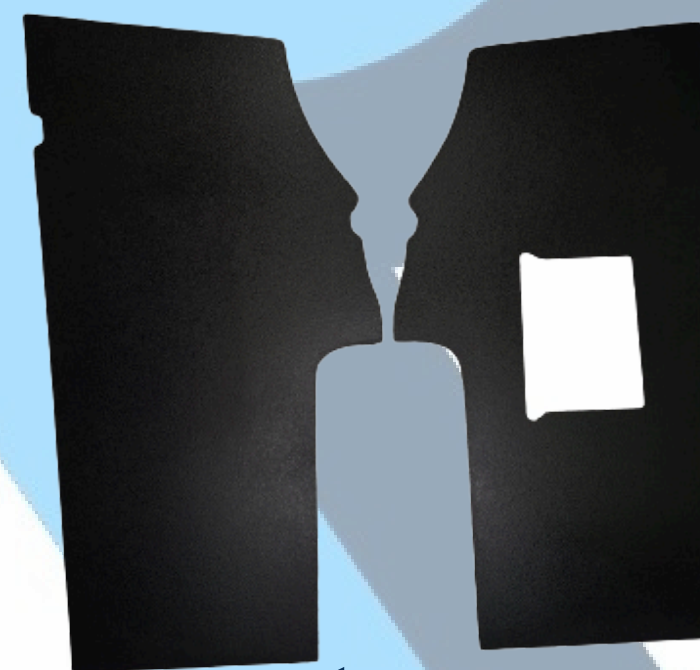

CÓD: 7012

REVESTIMENTO DE ÓCULOS KOMBI CLIPPER
76/97 PRETO