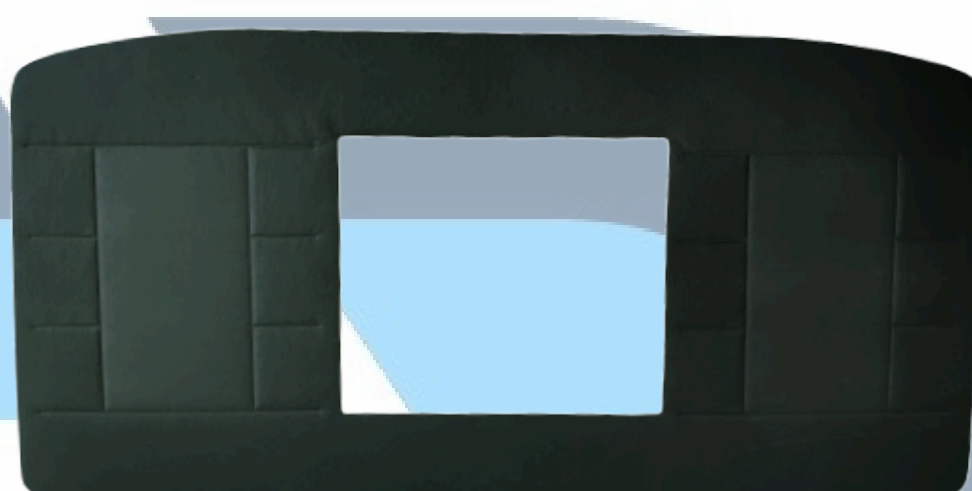

CÓD: 7086

REVESTIMENTO DE TETO MB VINIL COM
ABERTURA

CÓD: 7086-VA

REVESTIMENTO DE TETO MB VINIL PRETO E
VELUDO AZUL COM ABERTURA

CÓD: 7086-VV

REVESTIMENTO DE TETO MB VINIL PRETO E
VELUDO VERMELHO COM ABERTURA