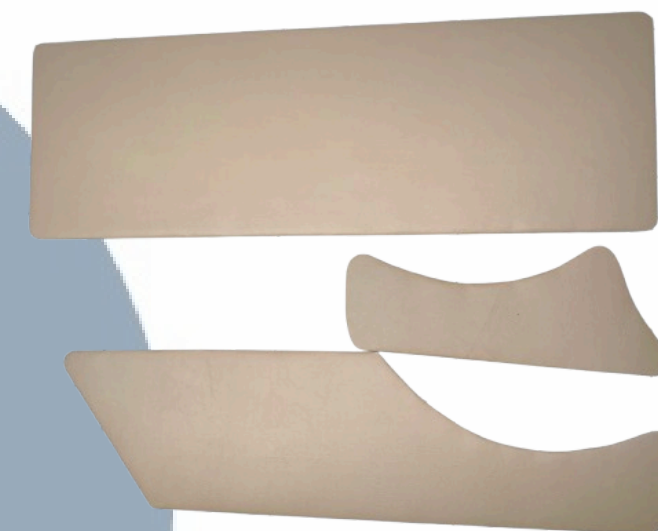

CÓD: R-61-PM (BEGE)

REVESTIMENTO DE PORTA-MALAS VERANEIO - COURVIN BEGE - 3 PEÇAS