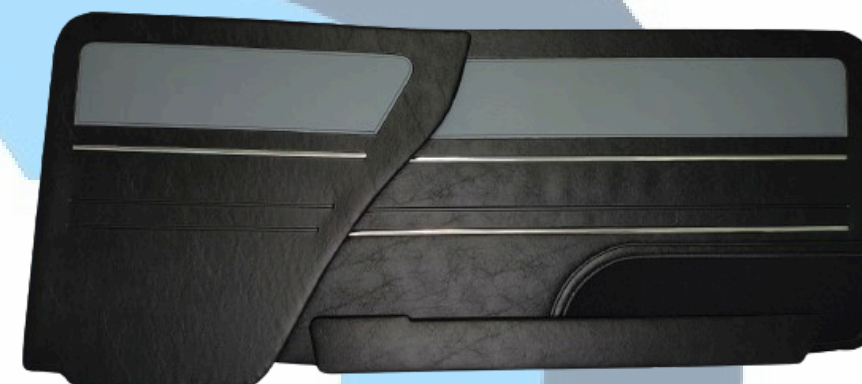

CÓD: 7006-LPC

REVESTIMENTO DE PORTA DIANTEIRA E LATERAL TRASEIRA BRASÍLIA 78 EM DIANTE - MODELO 80/81 - LUXO PRETO E CINZA