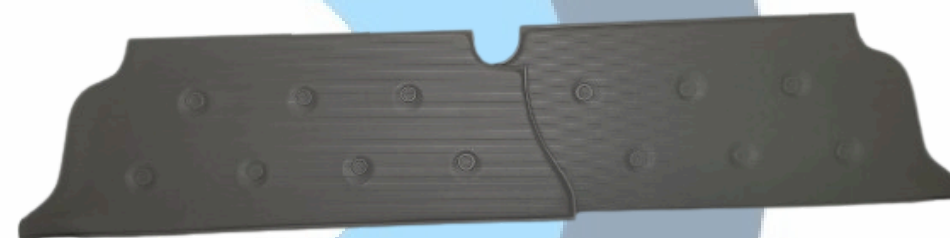

CÓD: 6307-G
RODAPÉ VW/FUSCA
COURVIN GRAFITE