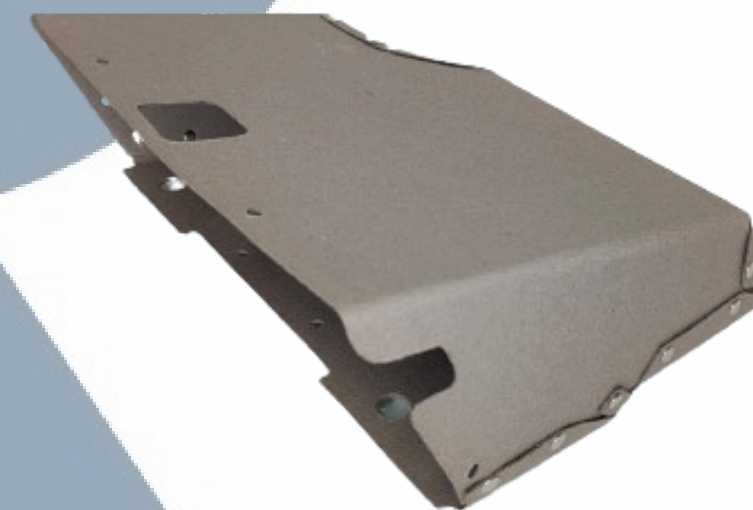

REVESTIMENTO DE PORTA DIANTEIRA F-1000/F-4000 - CINZA

CÓD: 7038-MR

REVESTIMENTO DE PORTA DIANTEIRA F-1000/F-4000 - MARROM

CÓD: 7041-S/A

REVESTIMENTO DE TETO F-1000 SEM ABERTURA PINTADO

CÓD: 7041-C/A

REVESTIMENTO DE TETO F-1000 COM ABERTURA PINTADO