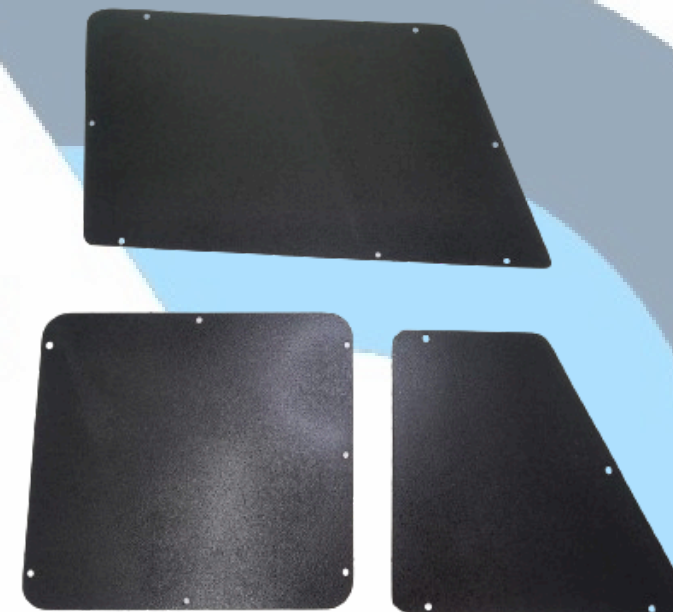

Revestimento dianteiros também utilizados no Siena.

FIORINO/PAMPA

CÓD: 7040

REVESTIMENTO DE PORTA DIANTEIRA FIORINO
VINIL PRETO

CÓD: 7040-KP

REVESTIMENTO DE PORTA DIANTEIRA FIORINO
COURVIN PRETO

CÓD: 7043

REVESTIMENTO DA CACAMBA FIORINO PRETO
6 PCS