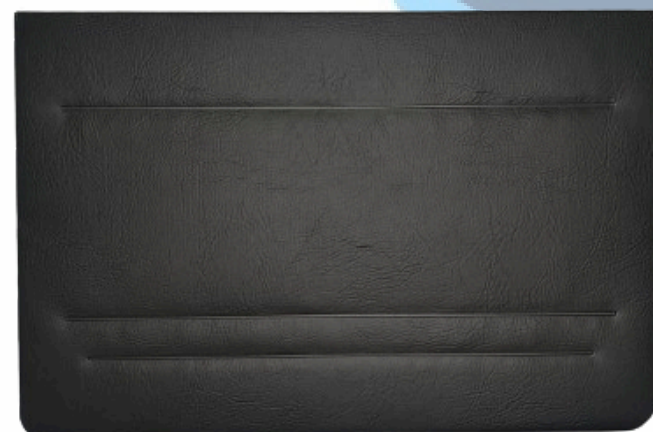

CÓD: 7051-C/A

REVESTIMENTO DE TETO D-20 COM
ABERTURA PINTADO

TOYOTA BANDEIRANTES/ RURAL WILLYS

CÓD: 7101

REVESTIMENTO DE PORTA DIANTEIRA
TOYOTA BANDEIRANTES - VINIL PRETO

CÓD: 7101-KP

REVESTIMENTO DE PORTA DIANTEIRA
TOYOTA BANDEIRANTES - COURVIN PRETO