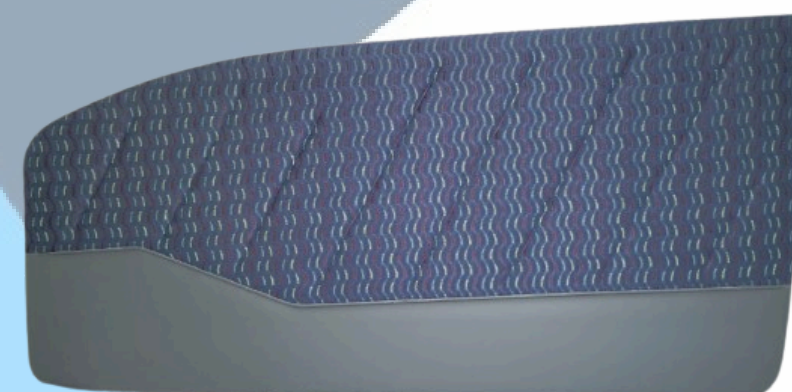

REVESTIMENTO DE PORTA DIANTEIRA DO FIAT
PALIO 2 PORTAS E STRADA - PRETO

CÓD: 7096

REVESTIMENTO DE PORTA DIANTEIRA DO FIAT
PALIO 2 PORTAS E STRADA - CINZA

CÓD: 7097

REVESTIMENTO DE PORTA DIANTEIRA DO FIAT
PALIO 2 PORTAS ED 98- PADRÃO ORIGINAL