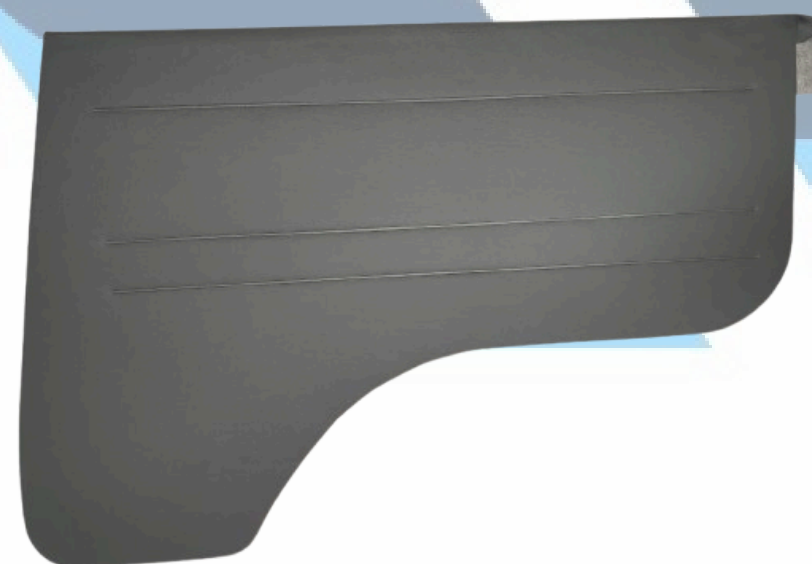

CÓD: 7104-KP

REVESTIMENTO DE PORTA DIANTEIRA E
TRASEIRA RURAL WILLYS - COURVIN PRETO

SPRINTER/TOPIC

CÓD: 6000

REVESTIMENTO SALÃO MERCEDES BENZ
SPRINTER 6 PEÇAS PINTADO PRETO

CÓD: 7087-KC

REVESTIMENTO DE PORTA DIANTEIRA
TOPIC - COURVIN CINZA