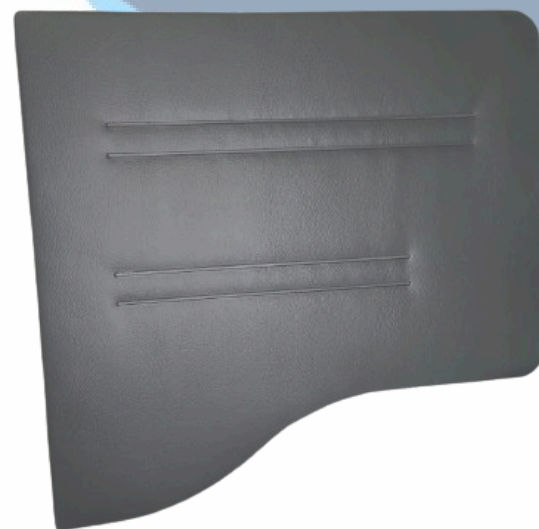

CÓD: 7090-KC

REVESTIMENTO DE PORTA CAMINHÃO
CARGO - CINZA