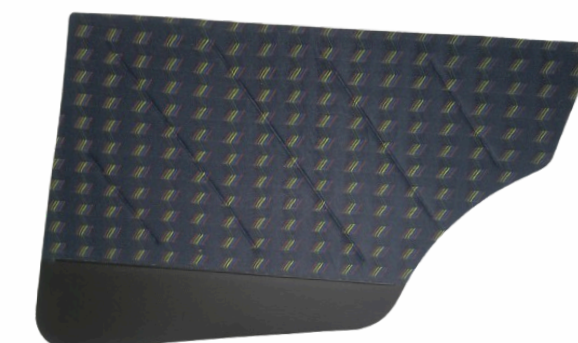

UNO

CÓD: 7039

REVESTIMENTO DE PORTA DIANTEIRA DO FIAT UNO 2 PORTAS - VINIL PRETO

CÓD: 7046

REVESTIMENTO DE PORTA DIANTEIRA DO FIAT UNO MILLE- 2 PORTAS - ANOS 91 E 93 -PADRÃO ORIGINAL

CÓD: 7044

REVESTIMENTO DE PORTA DIANTEIRA DO FIAT UNO MILLE- 4 PORTAS -MODELO ELX - ANOS 94/95 - PADRÃO ORIGINAL