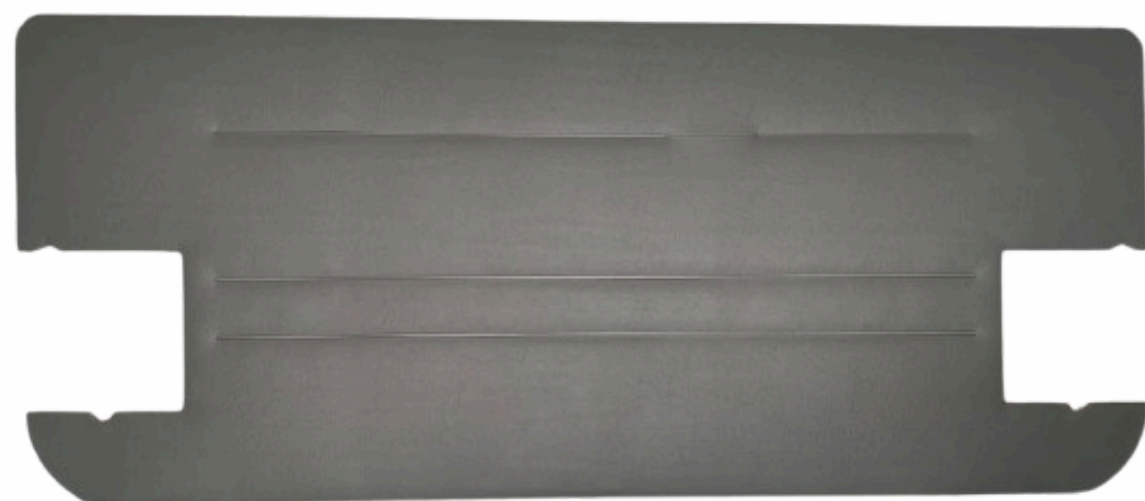

CÓD: 7089-KC

REVESTIMENTO DA TAMPA TRASEIRA TOPIC
COURVIN CINZA