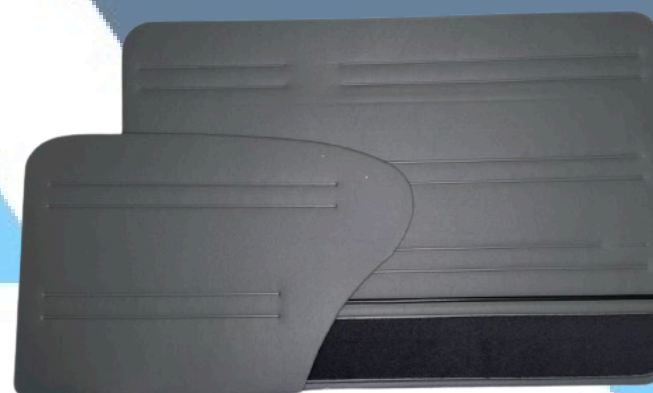

FUSCA

CÓD: 7002-LBG

REVESTIMENTO DE PORTA
DIANTEIRA E LATERAL
TRASEIRA VW/FUSCA 78 EM
DIANTE - SÉRIE 93/96 -
MODELO LUXO - BEGE COM
CARPETE E FRISO

CÓD: 7002-LM

REVESTIMENTO DE PORTA
DIANTEIRA E LATERAL
TRASEIRA VW/FUSCA 78 EM
DIANTE - SÉRIE 93/96 -
MODELO LUXO - MARROM
COM CARPETE E FRISO