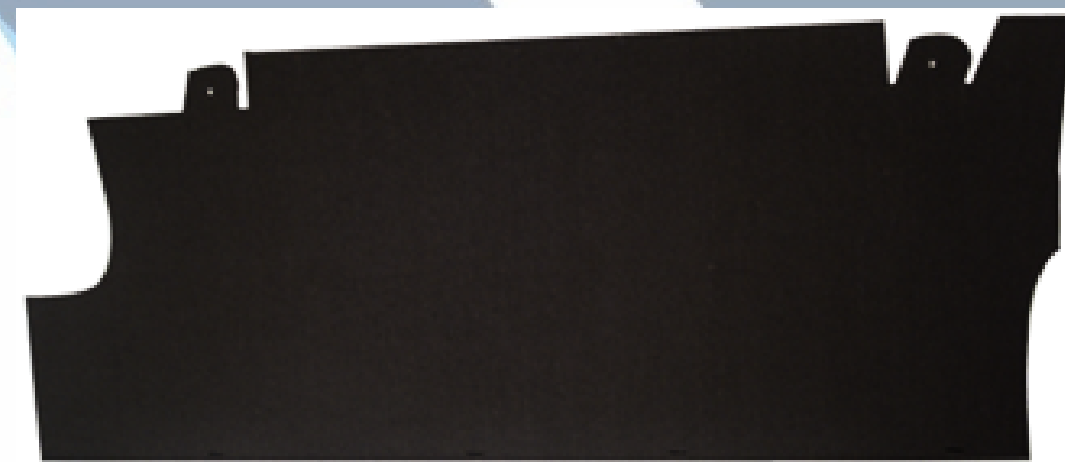

CÓD: 7061-KP

REVESTIMENTO LATERAL TRASEIRA CHEVETTE - COURVIN PRETO

CÓD: 7061

REVESTIMENTO LATERAL TRASEIRA CHEVETTE - VINIL PRETO

CÓD: 7026

REVESTIMENTO DE PORTA-MALAS CHEVETTE
ATÉ 80 - PAPELÃO

CÓD: 7028

REVESTIMENTO DE PORTA-MALAS CHEVETTE
81/86 - PAPELÃO