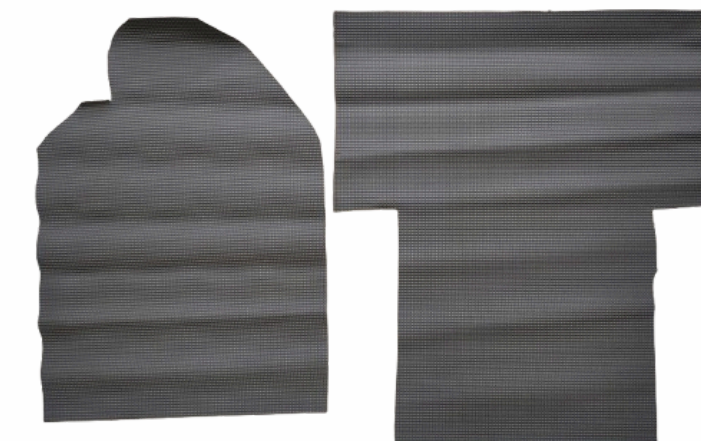

CÓD: 6313-SC
FORRAÇÃO TÚNEL BOLINHA
VW TODOS -CINZA SOFT