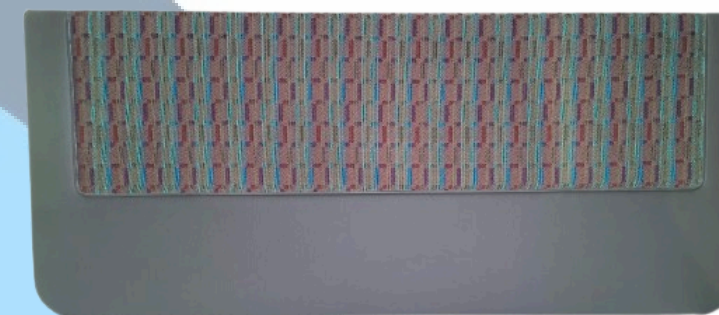

CÓD: 7055-KO

REVESTIMENTO DE PORTA DIANTEIRA ESCORT
HOBBY - PADRÃO ORIGINAL