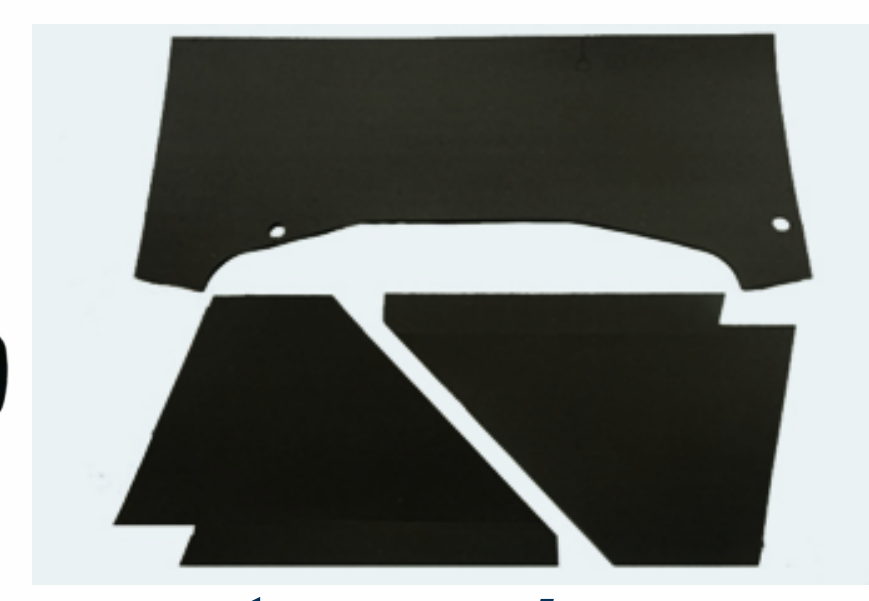

CÓD: 020-P

REVESTIMENTO DE CAPÔ
VW/FUSCA MODERNO
PINTADO

CÓD: 021-P

REVESTIMENTO DE CAPÔ
VW/FUSCA ANTIGO
PINTADO

CÓD: 022

REVESTIMENTO DE CAPÔ
VW/FUSCA ÁLCOOL
PINTADO

CÓD: 025/026-P

ANTIRRUÍDO FUNDO E LATERAL DO
MOTOR VW/FUSCA PAPELÃO