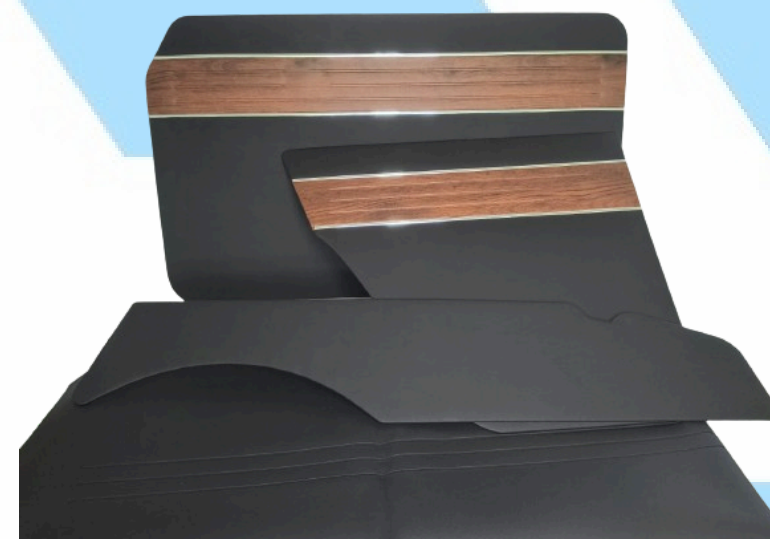

CÓD: 7078-JGFPJ

JOGO DE REVETIMENTO TL COMPLETO 7 PCS
PRETO COM JACARANDÁ C/ FRISO