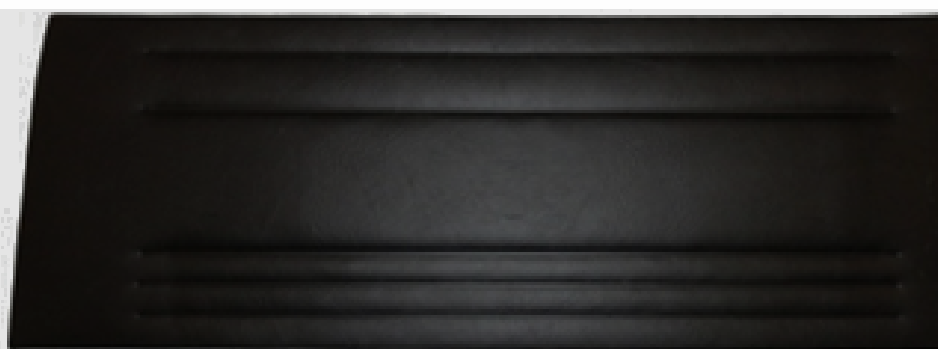

CÓD: 7060

REVESTIMENTO DE PORTA DIANTEIRA
CHEVETTE ATÉ 82 - VINIL PRETO