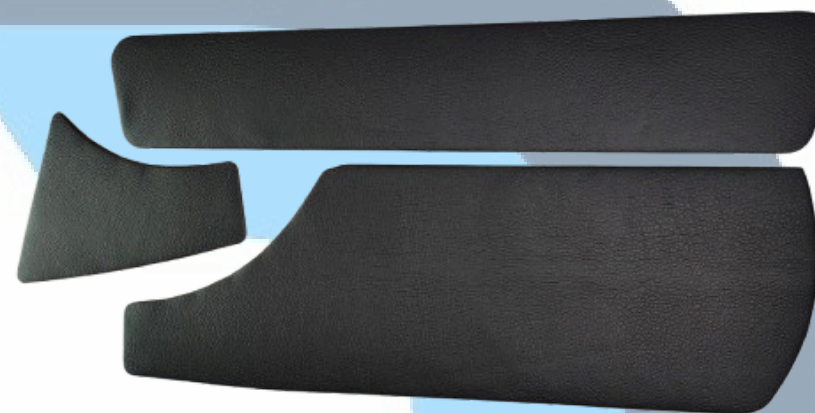

CÓD: 7092

REVESTIMENTO LATERAL TRASEIRO
OPALA 4 PORTAS - VINIL PRETO

CARAVAN

CÓD: 8019-KP

REVESTIMENTO DE PORTA DIANTEIRA E TRASEIRA CARAVAN 2P ANO 83 EM DIANTE - COURVIN PRETO

CÓD: 8019-A

REVESTIMENTO DE PORTA DIANTEIRA E TRASEIRA CARAVAN 2P ANO 83 EM DIANTE - AVELÃ