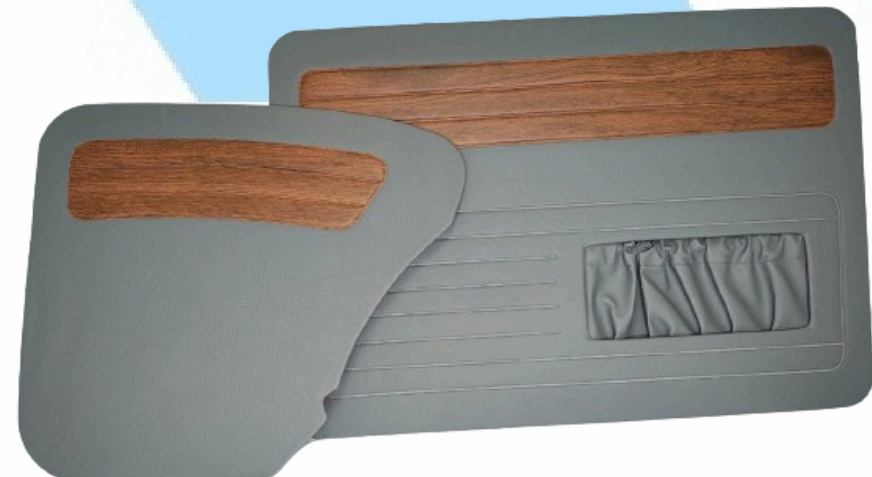

CÓD: 7000-KCJ

REVESTIMENTO DE PORTA DIANTEIRA E LATERAL TRASEIRA VW/FUSCA ATÉ 77 - COURVIN CINZA E JACARANDÁ C/BOLSA