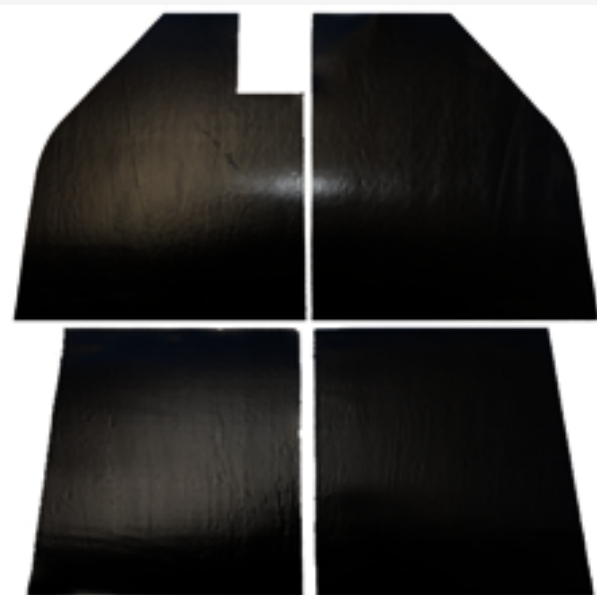

CÓD: 020-P

REVESTIMENTO DE CAPÔ
VW/FUSCA MODERNO
PINTADO

CÓD: 021-P

REVESTIMENTO DE CAPÔ
VW/FUSCA ANTIGO
PINTADO

CÓD: 022

REVESTIMENTO DE CAPÔ
VW/FUSCA ÁLCOOL
PINTADO

CÓD: 025/026-P

ANTIRRUÍDO FUNDO E LATERAL DO
MOTOR VW/FUSCA PAPELÃO