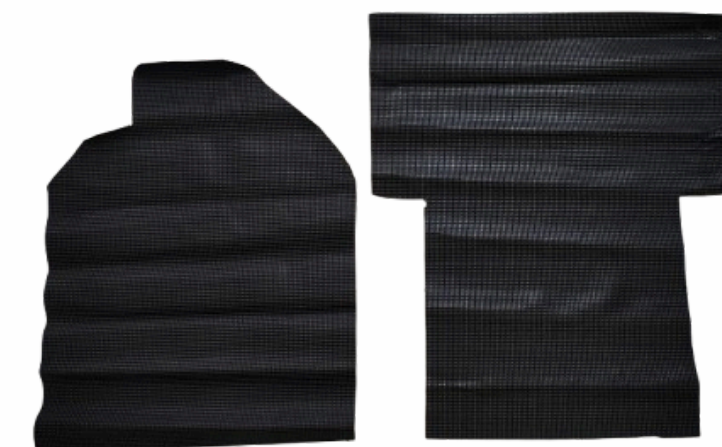

CÓD: 6313-S
FORRAÇÃO TÚNEL BOLINHA
VW TODOS -PRETO SOFT