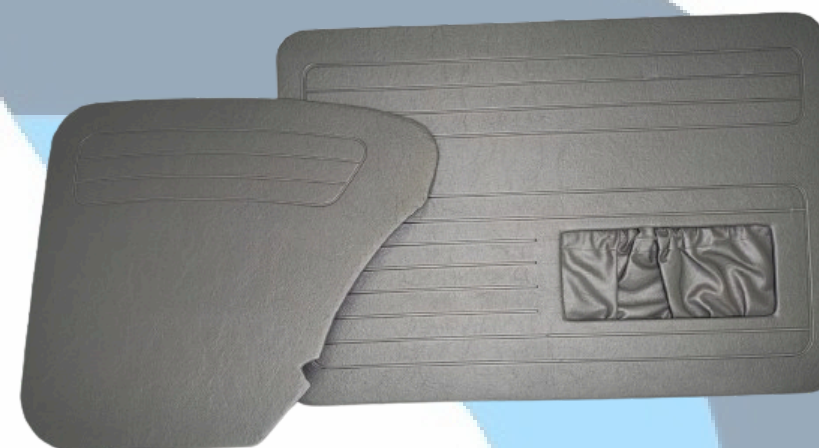

CÓD: 7000-KC

REVESTIMENTO DE PORTA DIANTEIRA E LATERAL TRASEIRA VW/FUSCA ATÉ 77 - COURVIN CINZA C/BOLSA