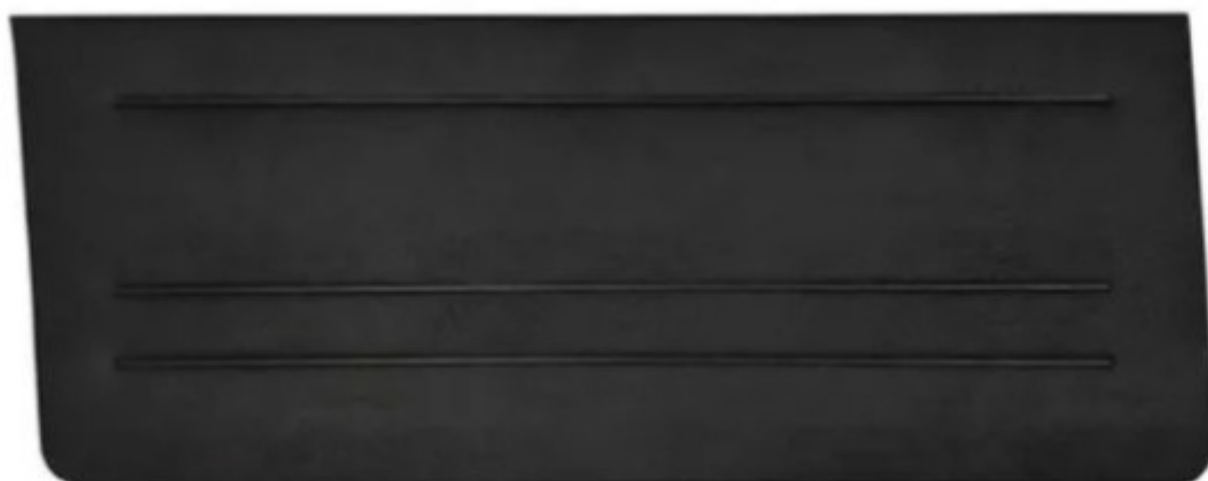

REVESTIMENTO DE PORTA DIANTEIRA E
TRASEIRA CORCEL I COURVIN PRETO -
PADRÃO ORIGINAL

CÓD: 7016-KO (MARROM)

REVESTIMENTO DE PORTA DIANTEIRA E
TRASEIRA CORCEL I COURVIN MARROM E
BEGE

CÓD: 7016

REVESTIMENTO DE PORTA DIANTEIRA CORCEL I
ATÉ 77 - VINIL PRETO