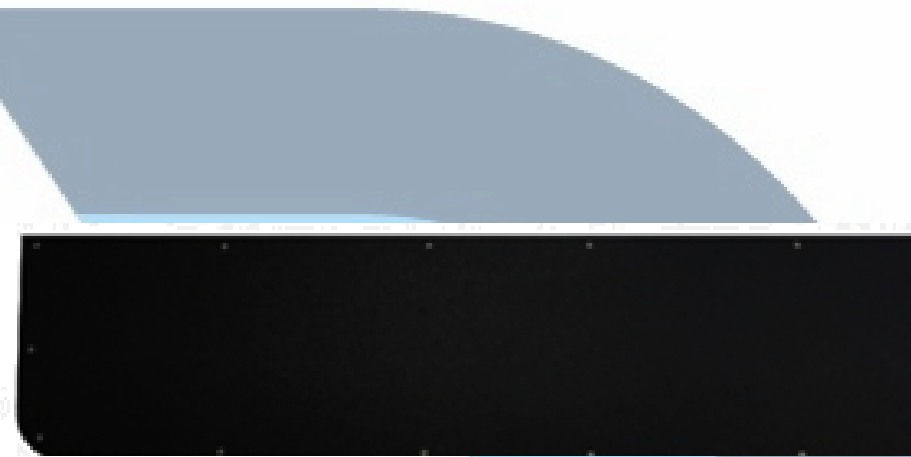

CÓD: 5001-T

REVESTIMENTO DA TAMPA TRASEIRA
KOMBI CLIPPER 98 EM DIANTE - PRETO