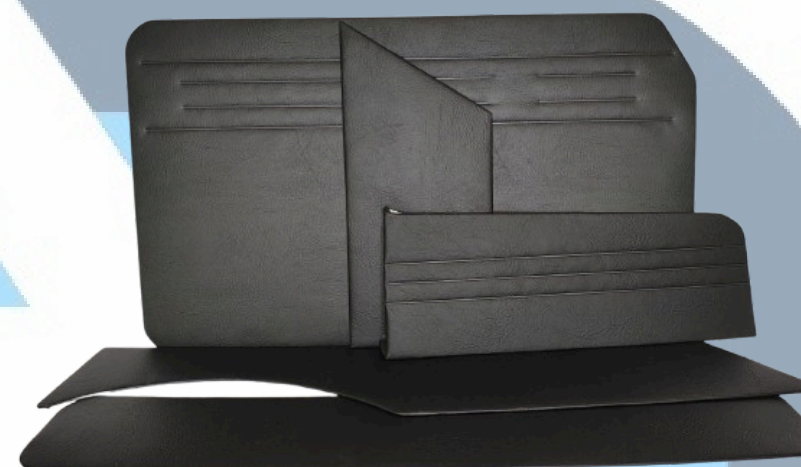

VARIANT

CÓD: 7065-JGFP

JOGO DE REVESTIMENTO VARIANT COMPLETO
9 PCS PRETO C/ FRISO

CÓD: 7065-JGFPJ

JOGO DE REVESTIMENTO VARIANT COMPLETO
9 PCS PRETO COM JACARANDÁ C/ FRISO

CÓD: 7065-JG

JOGO DE REVESTIMENTO VARIANT COMPLETO
- VINIL 9 PCS