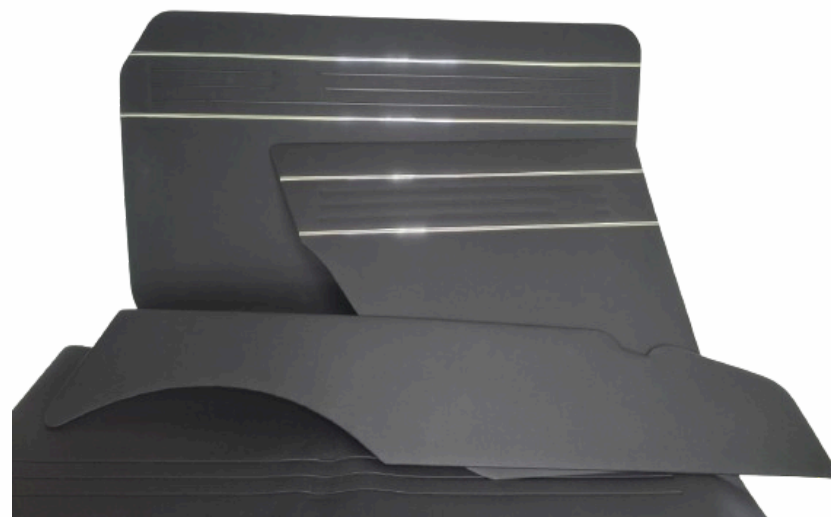

TL

CÓD: 7078-JGFP

JOGO DE REVETIMENTO TL COMPLETO 7 PCS
PRETO C/ FRISO