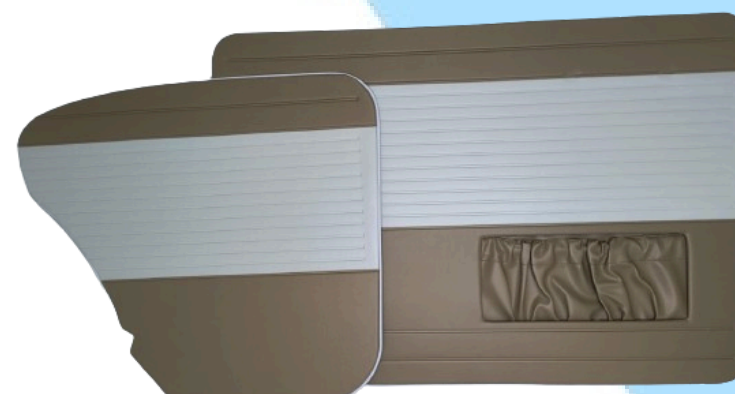

CÓD: 7000-D (BEGE)

REVESTIMENTO DE PORTA
DIANTEIRA E LATERAL
TRASEIRA VW/FUSCA ATÉ
77- DUAS CORES (BEGE)