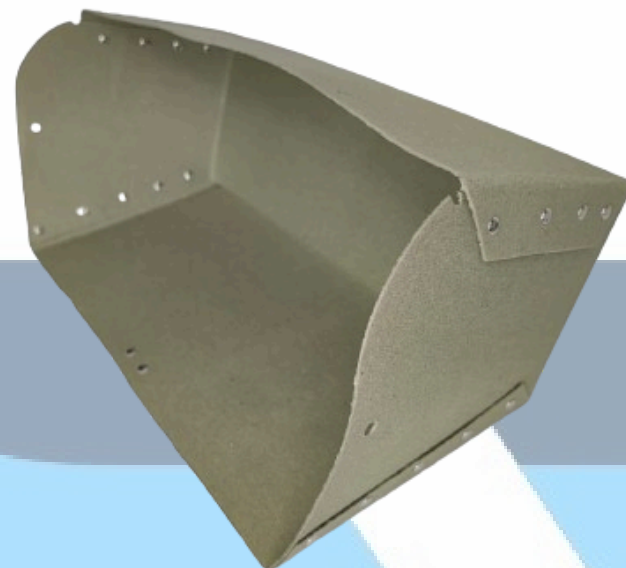

CÓD: 303

PORTA LUVAS A-10/C-10/D-10