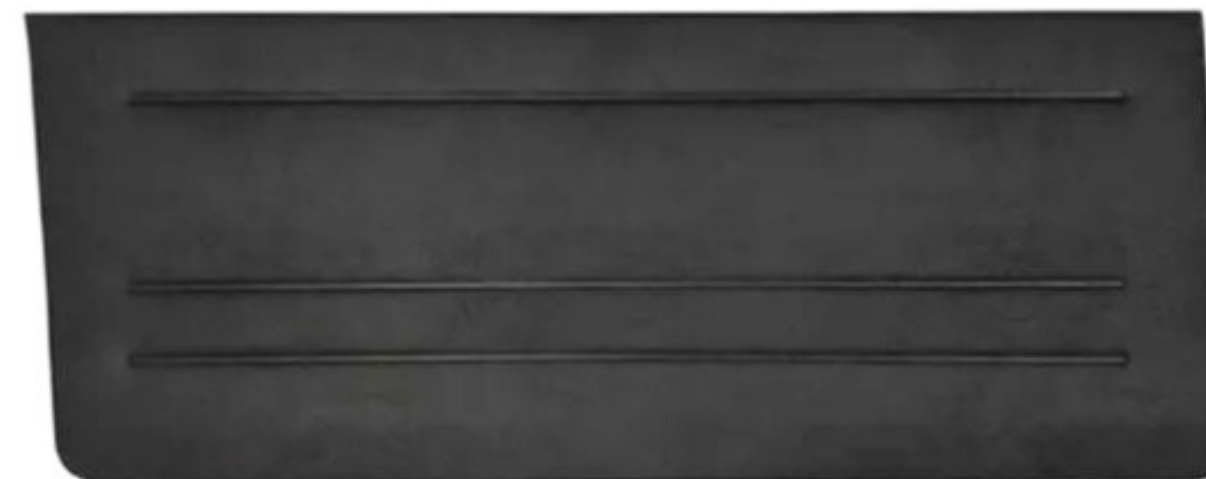

CÓD: 7016

REVESTIMENTO DE PORTA DIANTEIRA CORCEL I
ATÉ 77 - VINIL PRETO