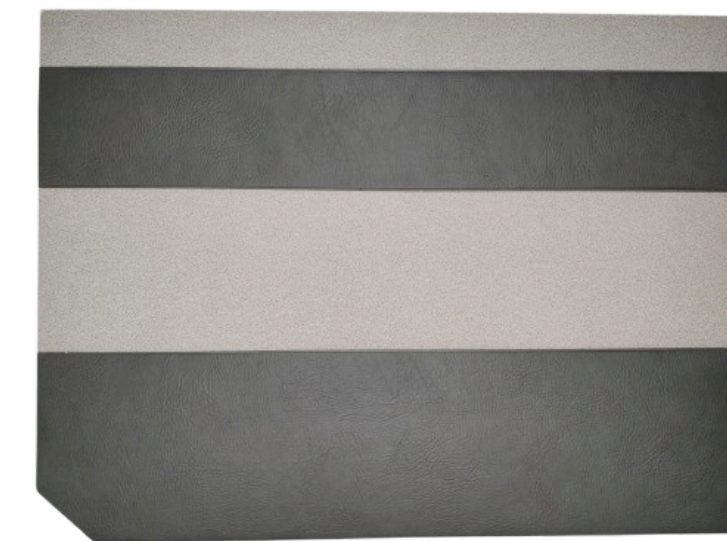

CÓD: 7099

REVESTIMENTO DE PORTA CAMINHÃO
VOLVO NL12/NL13 GRAFITE E CINZA