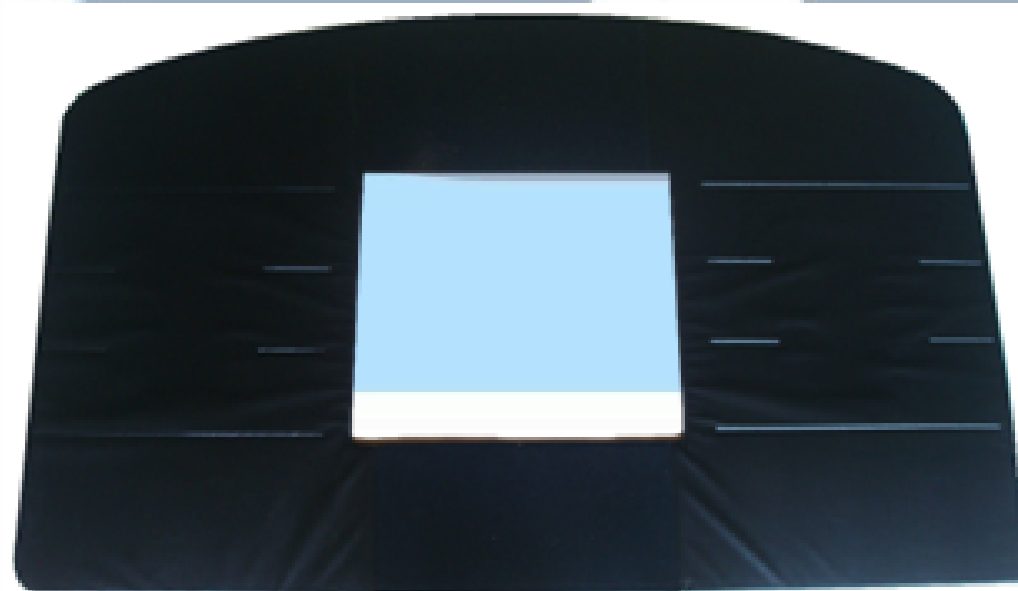

CÓD: 7085-VP

REVESTIMENTO DE TETO MB 608 VINIL E VELUDO PRETO COM ABERTURA