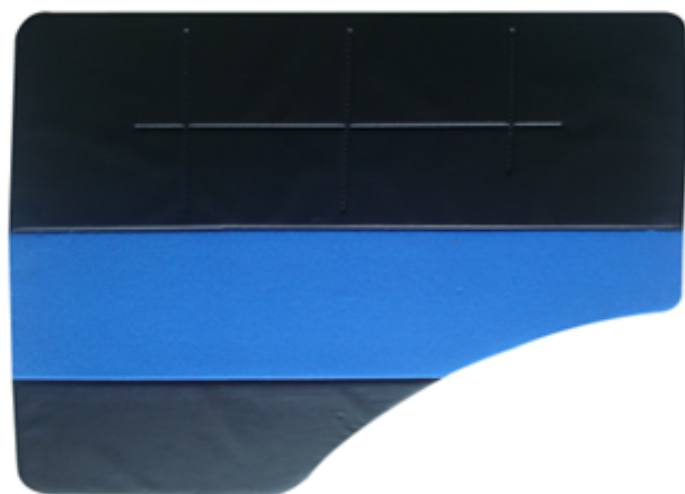

CÓD: 7084-B

REVESTIMENTO DE PORTA CAMINHÃO MB
82 EM DIANTE - VINIL PRETO COM BOLSA

CÓD: 7084-VP

REVESTIMENTO DE PORTA CAMINHÃO MB
82 EM DIANTE - VINIL E VELUDO PRETO

CÓD: 7084-VPB

REVESTIMENTO DE PORTA CAMINHÃO MB 82 EM
DIANTE - VINIL E VELUDO PRETO COM BOLSA