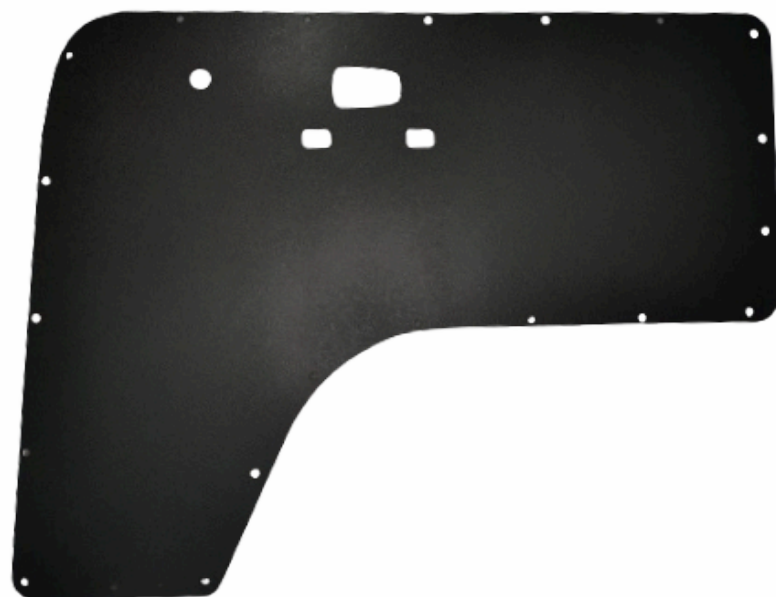

KOMBI

CÓD: 7082

REVESTIMENTO DE PORTA KOMBI CLIPPER
89/97 COM FURO PRETO