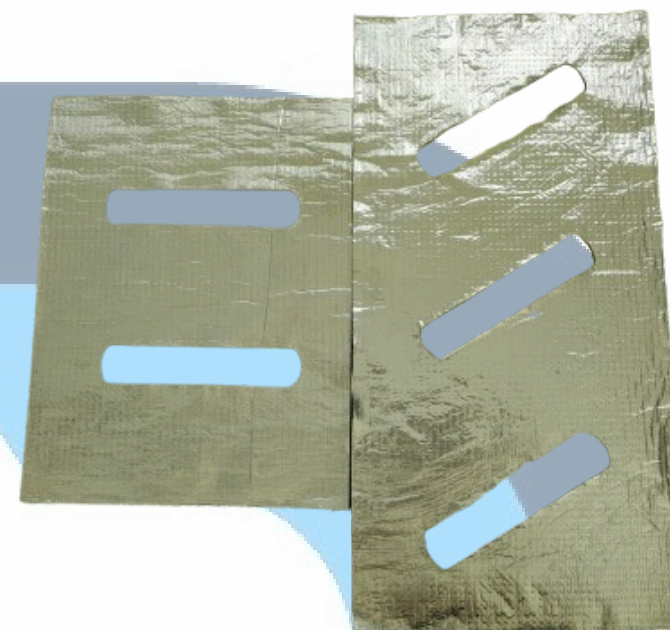

CÓD: 034

ANTIRRUÍDO PORTAS E LATERAIS
MANTA ADESIVA VW/FUSCA 4 PEÇAS