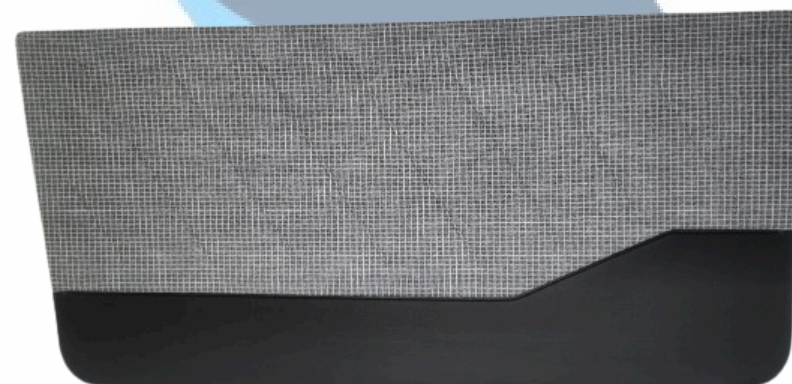

UNO

CÓD: 7039

REVESTIMENTO DE PORTA DIANTEIRA DO FIAT UNO 2 PORTAS - VINIL PRETO

CÓD: 7046

REVESTIMENTO DE PORTA DIANTEIRA DO FIAT UNO MILLE- 2 PORTAS - ANOS 91 E 93 -PADRÃO ORIGINAL

CÓD: 7044

REVESTIMENTO DE PORTA DIANTEIRA DO FIAT UNO MILLE- 4 PORTAS -MODELO ELX - ANOS 94/95 - PADRÃO ORIGINAL