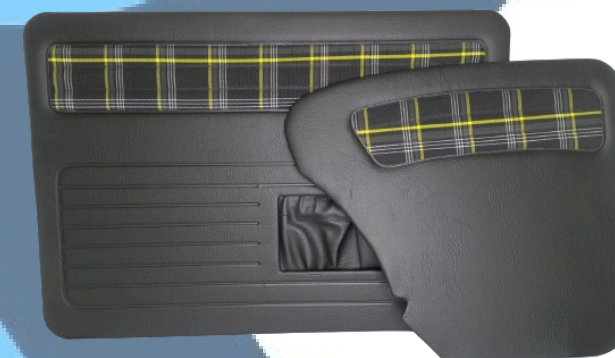

CÓD: 7000-XAM

REVESTIMENTO DE PORTA
DIANTEIRA E LATERAL
TRASEIRA VW/FUSCA ATÉ 77
- COURVIN PRETO C/BOLSA
E XADREZ AMARELO