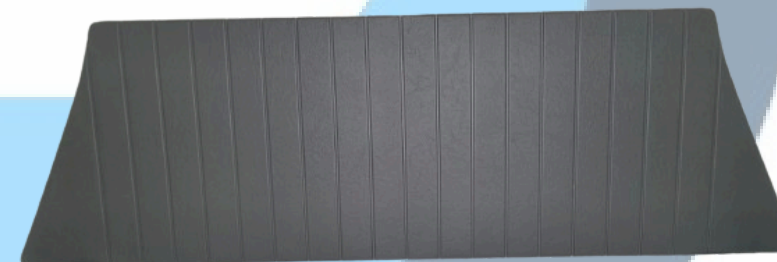

CÓD: 6327-KC

BAGAGITO RETO VW/FUSCA
CINZA